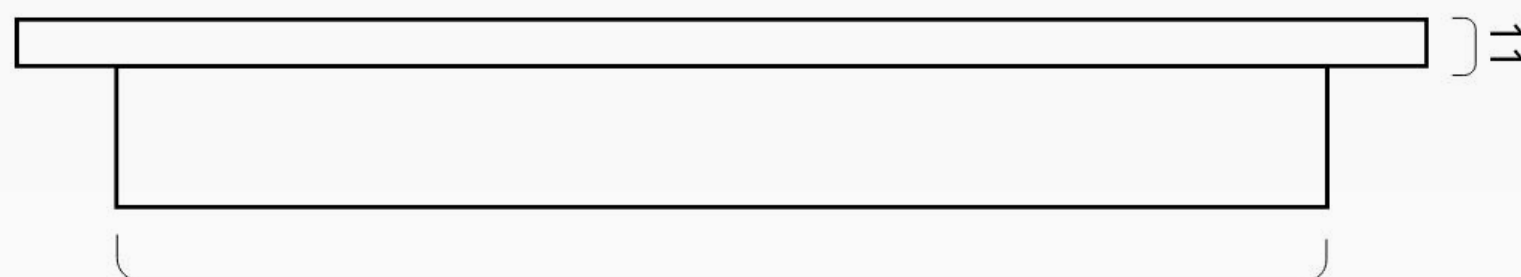

SQUARE WASTE

FW100SC-L

110 x 110

Ø100