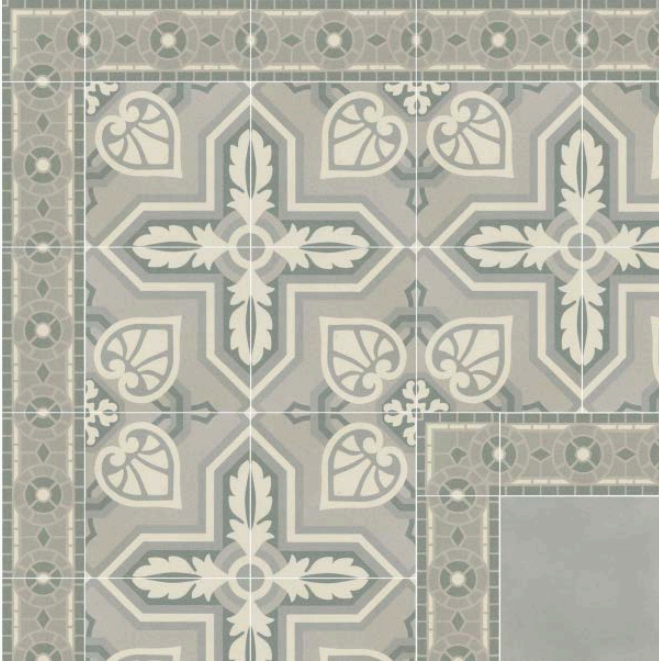

ELIOT CORNER
7575BHELI-C

BEL HISTOIRE

ELIOT LINE
7515BHELI-L

PAIRING OPTIONS

AVOCAT

GREGE

ALBATRE

BEL HISTOIRE
AGATHE
1515BHAGA