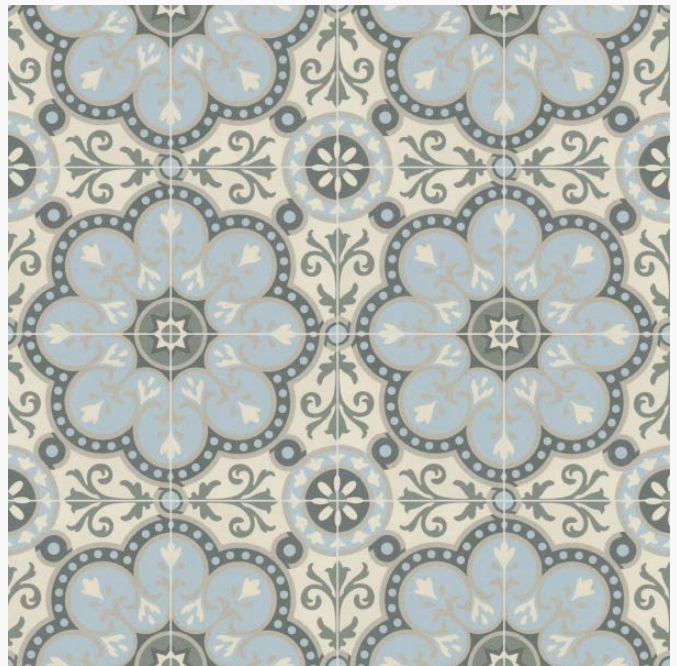

PAIRING OPTIONS

OMBRE

GREGE

ALBATRE

BLUE

BEL HISTOIRE

EDOUARD
1515BHEDO

BEL HISTOIRE